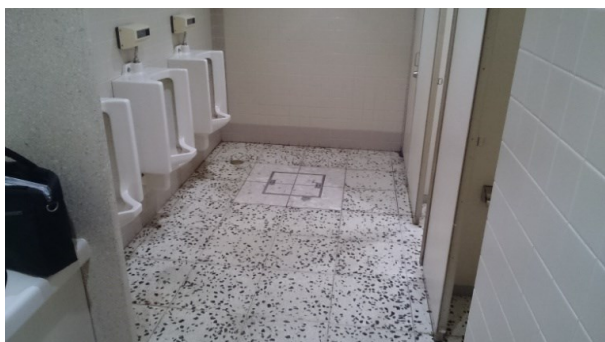

(6) サンピアザ、デュオ<<副都心開発公社>>