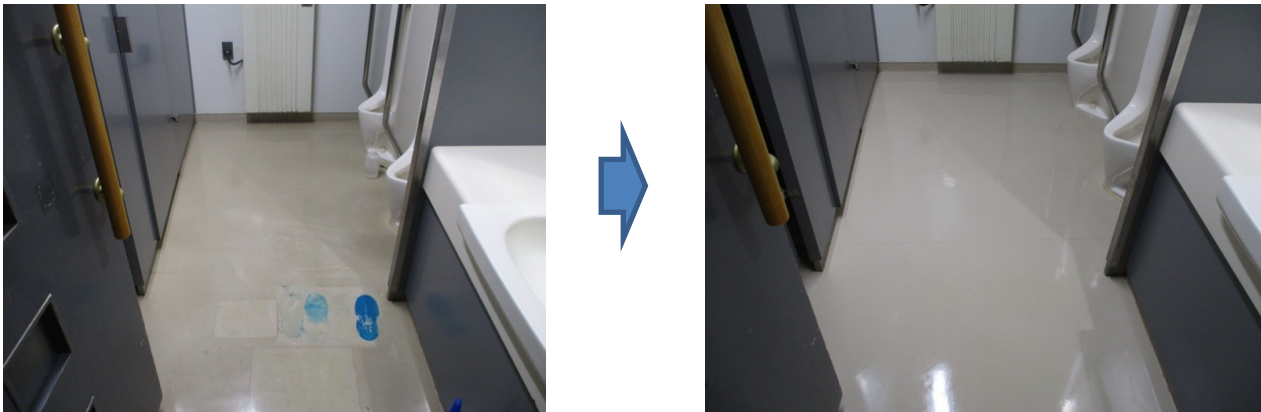

(12)中央区民センター《札幌市区民センター運営委員会》

(11)厚別南児童会館《さっぽろ青少年女性活動協会》