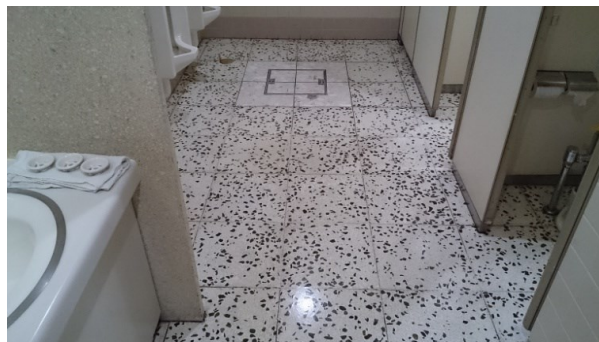

(6) サンピアザ、デュオ<<副都心開発公社>>