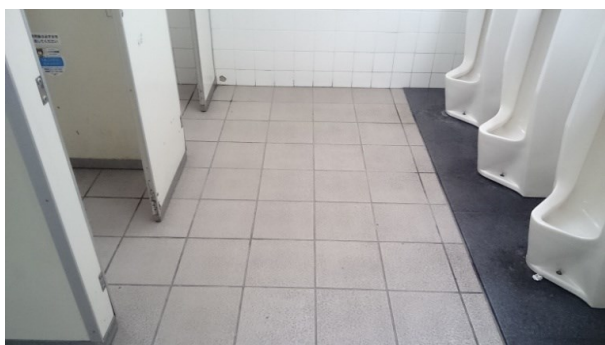

(6) サンピアザ、デュオ<<副都心開発公社>>

(5) 地下鉄大通駅<<交通局>>