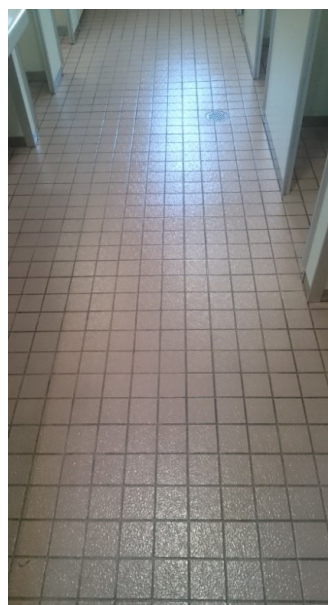

札幌市施設トイレガラスコーティング施工写真(1例)

株式会社メーコー北海道

私たちの取り組み

安心、安全で綺麗な『まちづくり』をテーマに市民や観光客、子供たちが使う、施設の環境改善を行っております。

(1) さとランド<<経済観光局>>

(2) 円山動物園<<環境局>>

(3) 大通公園<<建設局>>

(4) 厚別競技場<<スポーツ局>>